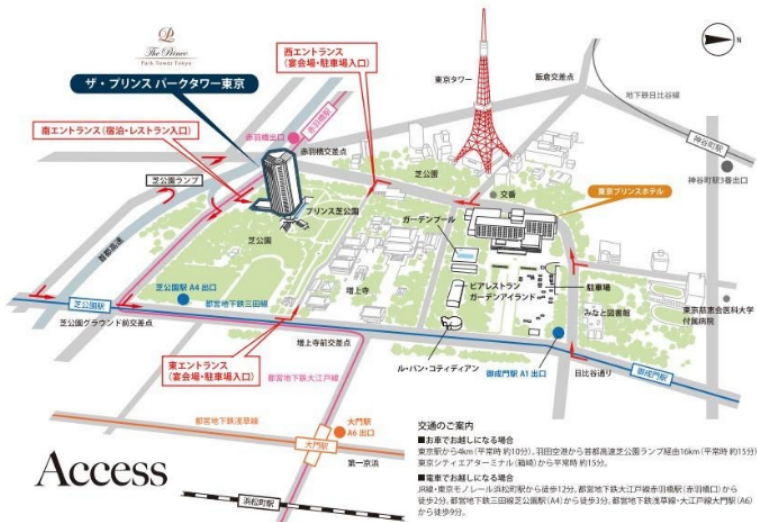

【開催場所】

ザ・プリンス パークタワー東京
 小宴会場：「すいせん」
 〒105-8563 東京都港区芝公園4-8-1

※ご試着希望の方はインナーをご持参ください。

The Prince

Park Tower Tokyo

luxebelle