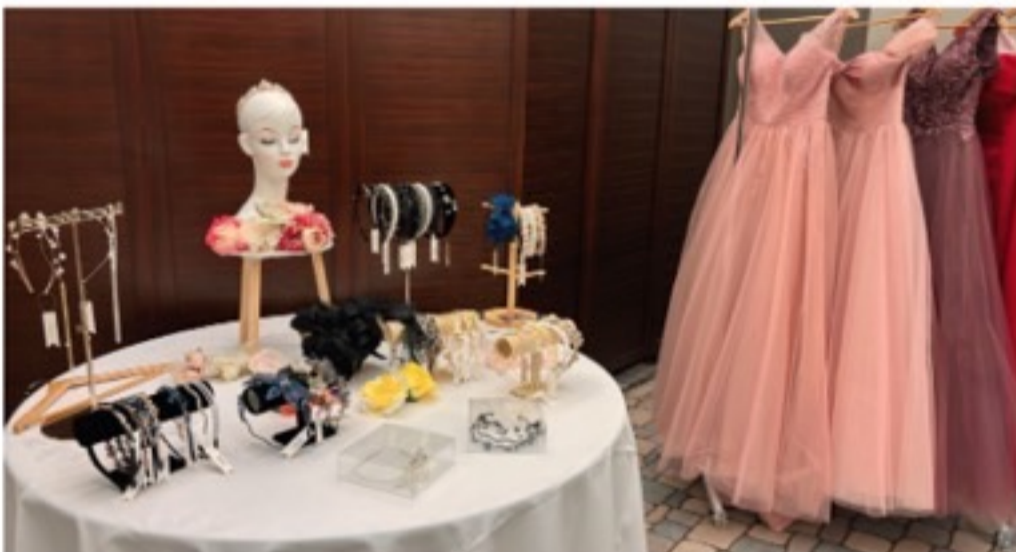

カチューシャ専門店MOMOKANA

カチューシャ専門店MOMOKANAの
商品も展示・luxebelle限定販売しております。
ぜひこの機会にご来場ください。

【開催場所】

ヨモギヤ楽器バルドン・フィルステージ サロン

〒456-0031

名古屋市熱田区神宮2丁目1番5号

名鉄「神宮前駅」、地下鉄名城線「熱田神宮伝馬町駅」より徒歩5分

※ 駐車スペース有り

（満車の場合は近隣コインパーキングをご活用ください）

LB
luxebelle